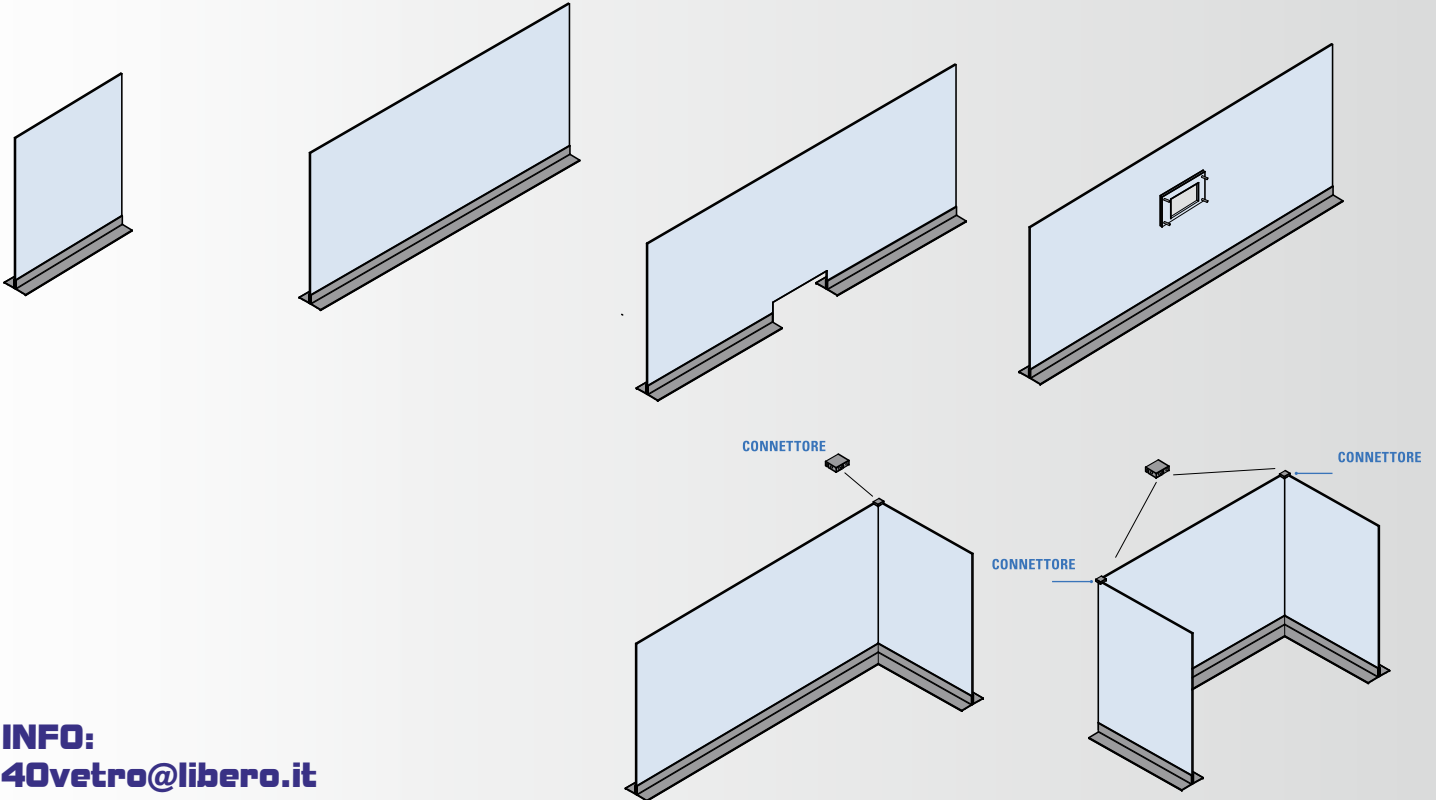

INFO:
40vetro@libero.it
www.40vetro.com

MELICUCCO RC VIA TERESA NAPOLI ROMANO, 128 TEL- 0966 930962

SCREEN

INFO:
40vetro@libero.it
www.40vetro.com

MELICUCCO RC VIA TERESA NAPOLI ROMANO, 128 TEL- 0966 930962