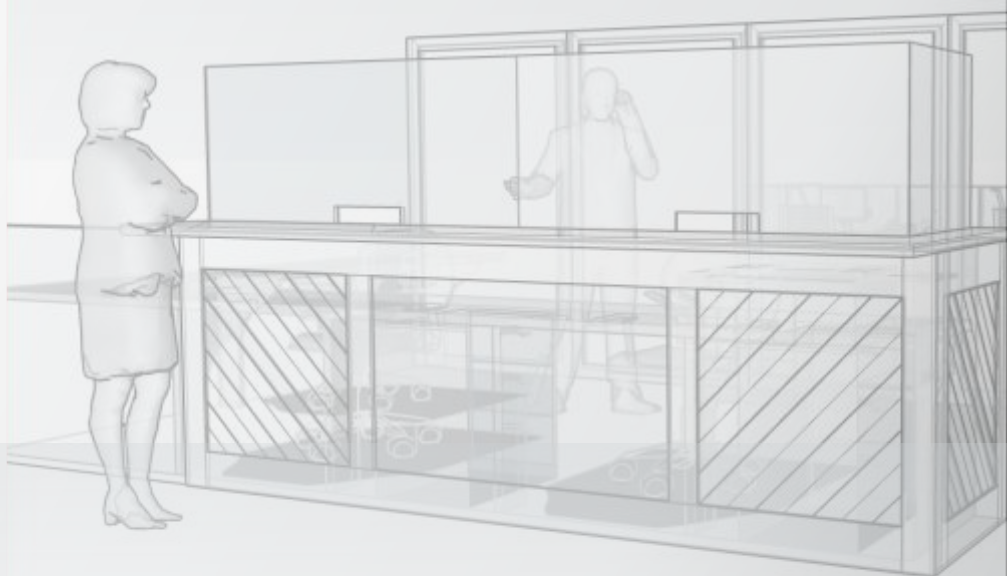

**INFO:
40vetro@libero.it
www40vetro.com**

Tel. 0966930962

MELICUCCO RC VIA TERESA NAPOLI ROMANO, 128