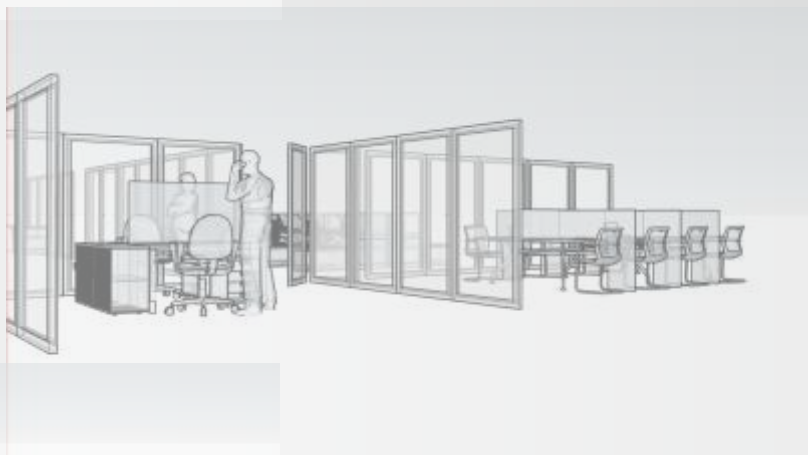

SCREEN

INFO:
40vetro@libero.it
www.40vetro.com

MELICUCCO RC VIA TERESA NAPOLI ROMANO, 128 TEL- 0966 930962

Progettazione su misura

con possibilita' di integrare
tutti i tipi di materiali sia per
la protezione che per il fissaggio