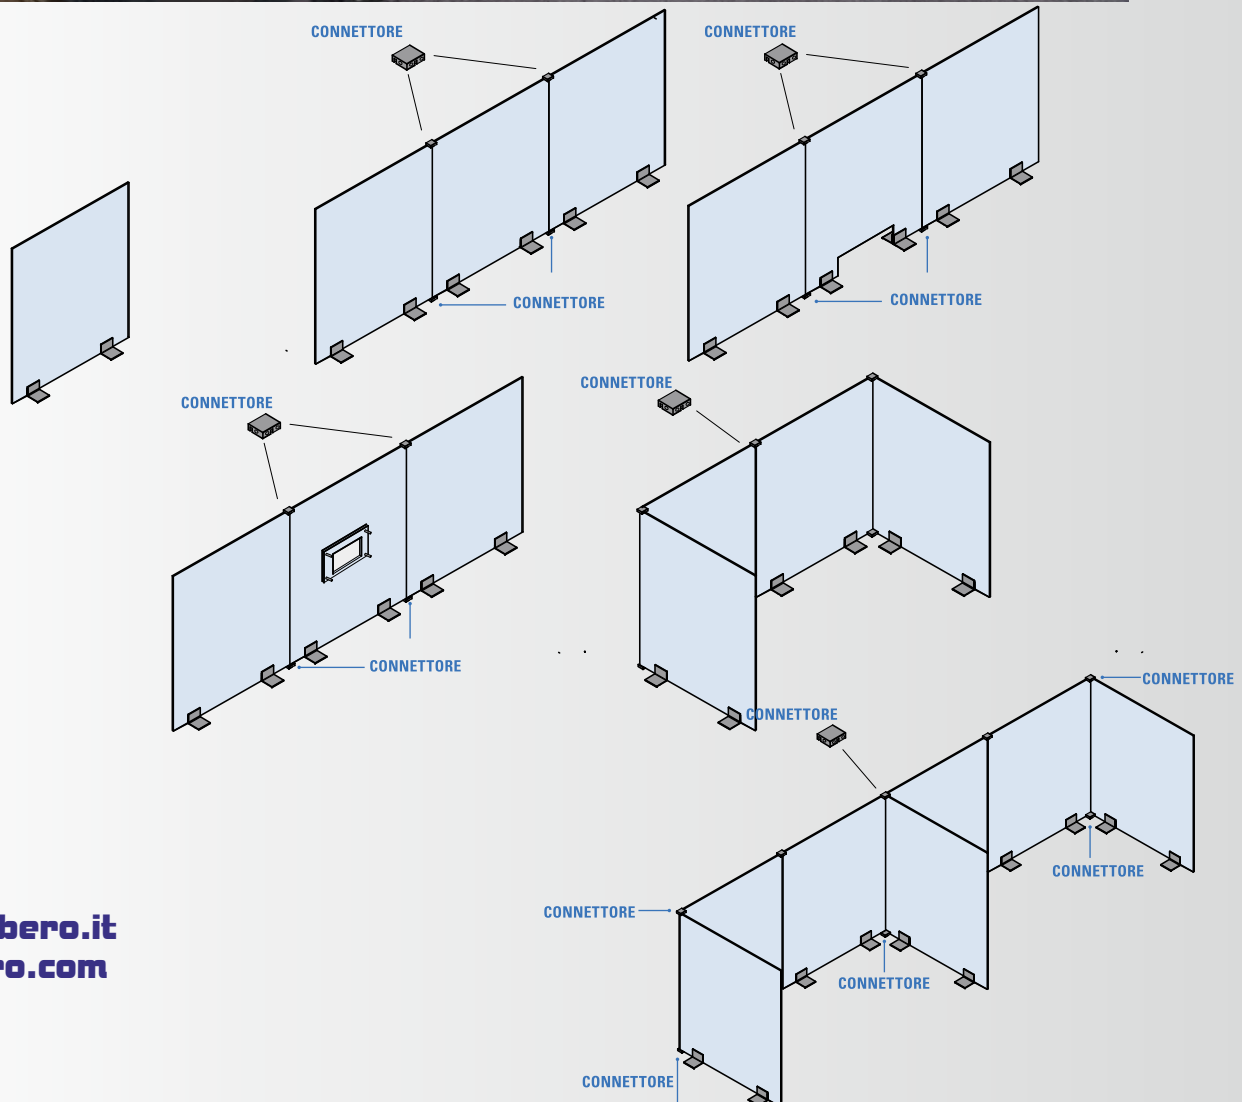

INFO:
40vetro@libero.it
www.40vetro.com

MELICUCCO RC VIA TERESA NAPOLI ROMANO, 128 TEL- 0966 930962

SCREEN

INFO:
40vetro@libero.it
www.40vetro.com

MELICUCCO RC VIA TERESA NAPOLI ROMANO, 128 TEL- 0966 930962