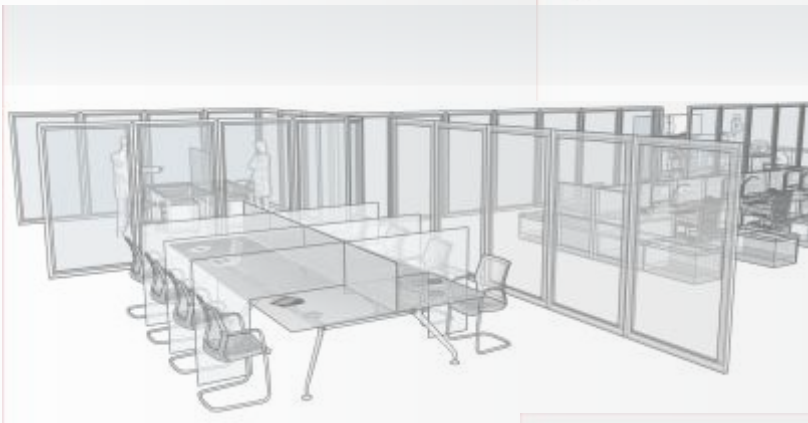

SCREEN

INFO:
40vetro@libero.it
www.40vetro.com

MELICUCCO RC VIA TERESA NAPOLI ROMANO, 128 TEL- 0966 930962

Progettazione su misura

con possibilita' di integrare
tutti i tipi di materiali sia per
la protezione che per il fissaggio