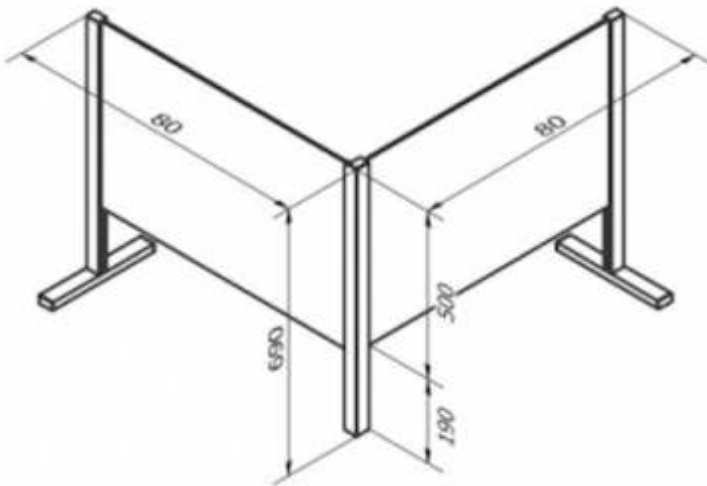

INFO:
40vetro@libero.it
www.40vetro.com