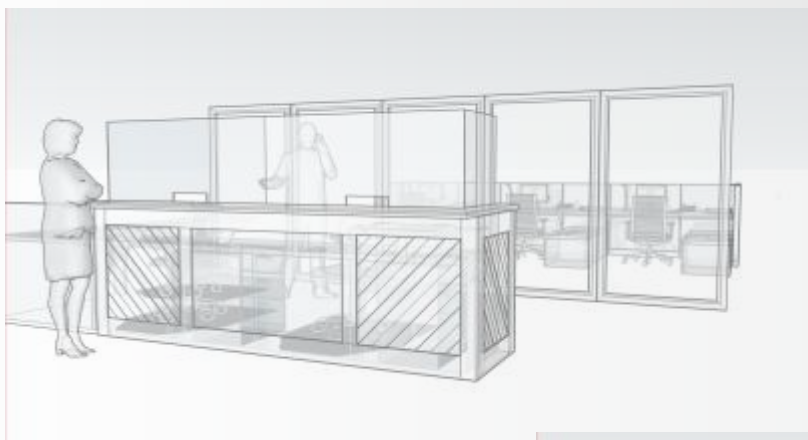

SCREEN

INFO:
40vetro@libero.it
www.40vetro.com

MELICUCCO RC VIA TERESA NAPOLI ROMANO, 128 TEL- 0966 930962

Progettazione su misura

con possibilita' di integrare
tutti i tipi di materiali sia per
la protezione che per il fissaggio