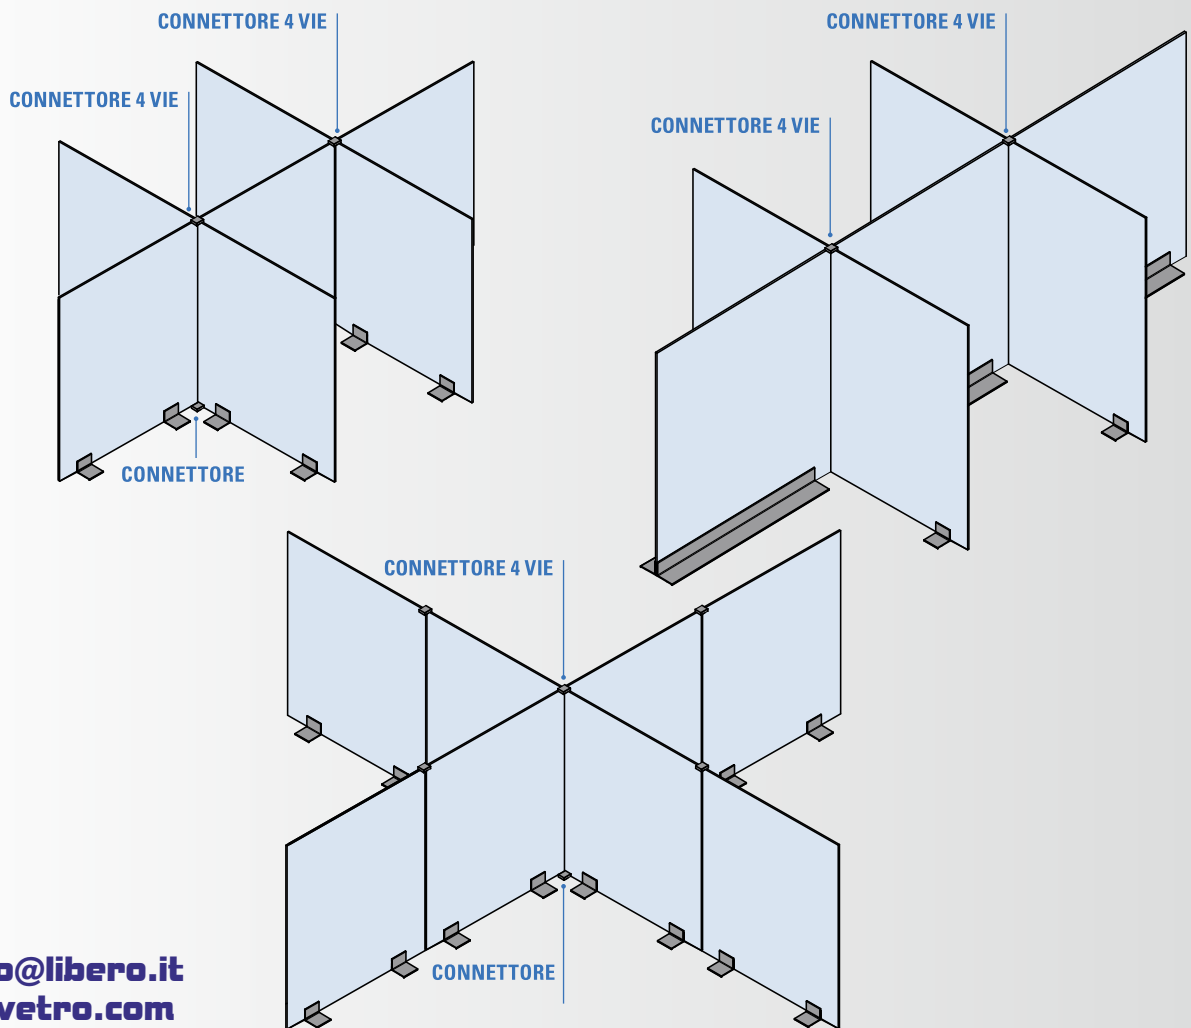

INFO:
40vetro@libero.it
www.40vetro.com

MELICUCCO RC VIA TERESA NAPOLI ROMANO, 128 TEL- 0966 930962

SCREEN

INFO:
40vetro@libero.it
www.40vetro.com

MELICUCCO RC VIA TERESA NAPOLI ROMANO, 128 TEL- 0966 930962

SCREEN

INFO:
40vetro@libero.it
www.40vetro.com

MELICUCCO RC VIA TERESA NAPOLI ROMANO, 128 TEL- 0966 930962

Progettazione su misura

con possibilita' di integrare
tutti i tipi di materiali sia per
la protezione che per il fissaggio