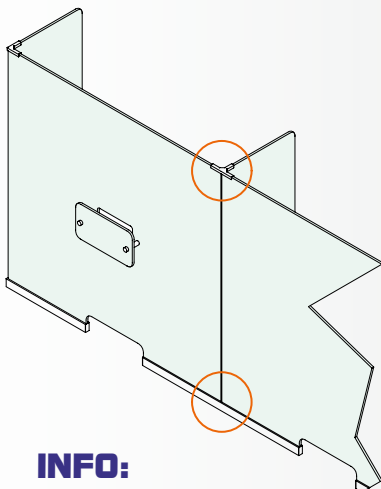

INVISIBLE
Kit per vetro con passaparola