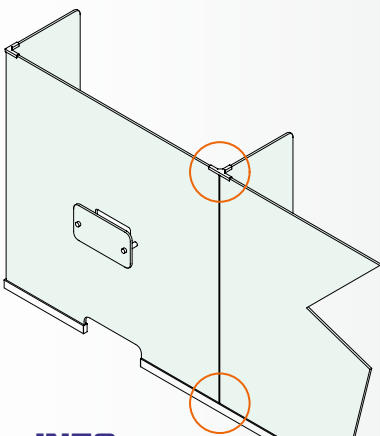

PRACTIC
Kit per vetro con passaparola

INFO:
40vetro@libero.it
www.40vetro.com