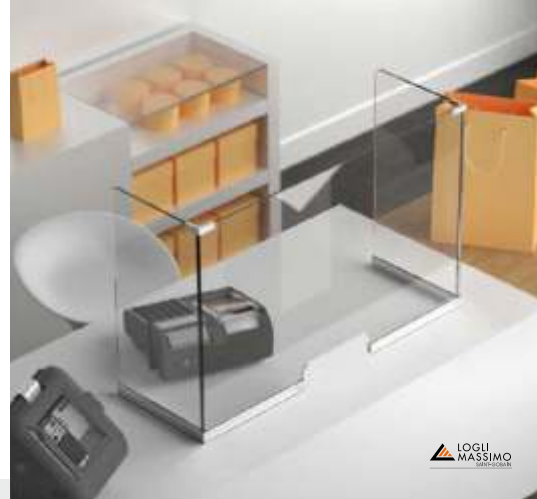

INVISIBLE
Kit per vetro con passa documenti