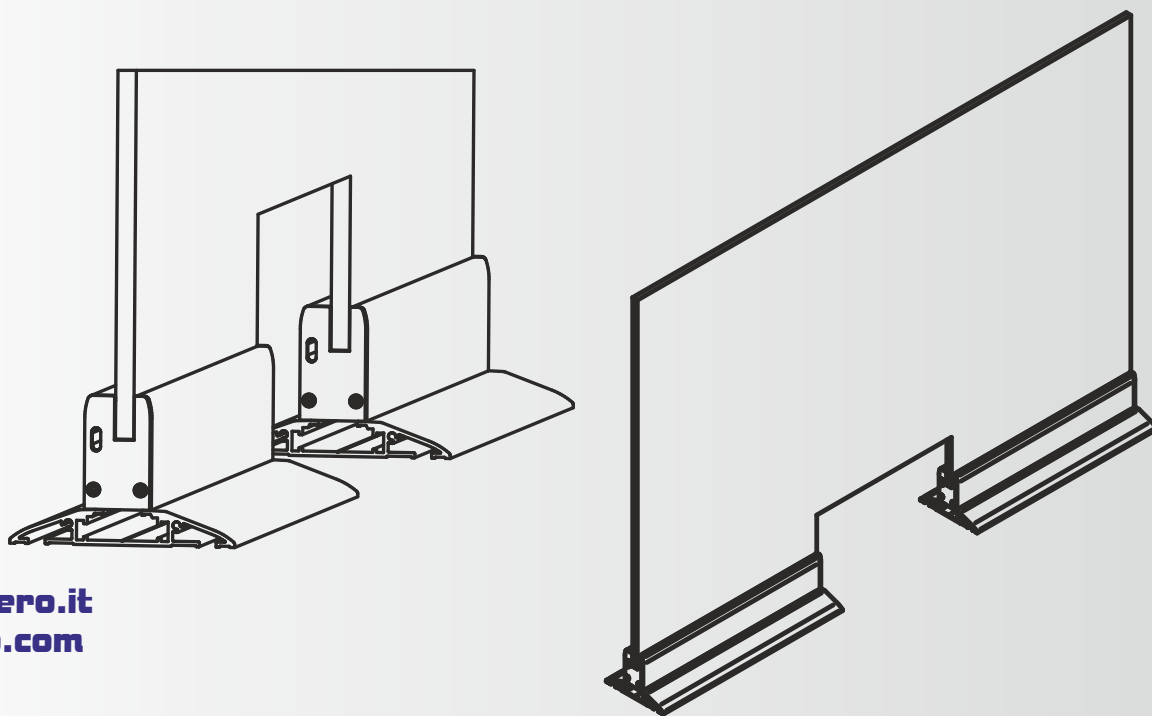

Protektor

INFO:
40vetro@libero.it
www.40vetro.com

MELICUCCO RC VIA TERESA NAPOLI ROMANO, 128 TEL- 0966 930962

LOGLI MASSIMO
SAINT-GOBAIN

EASY

EASY
Kit morsetti squadrati e passaparola

LOGLI MASSIMO
SAINT-GOBAIN